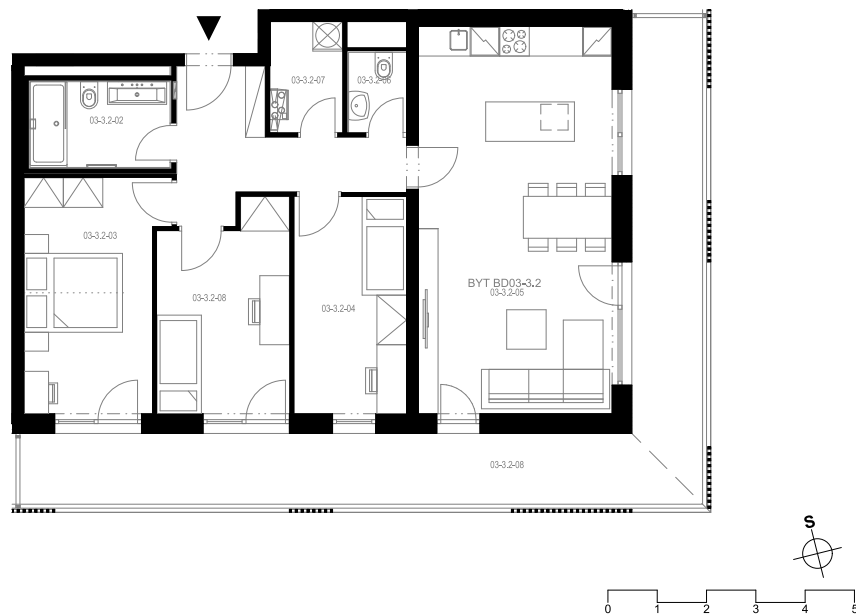

Rezidence Engerth

Byt 3.3.2

4+kk, 3.NP

Podlahová plocha 90,28 m²

Užitná plocha 84,24 m²

		plocha (m ²)
1.01	Hala	8,6
1.02	Koupelna	4,9
1.03	Pokoj	13,1
1.04	Pokoj	10,1
1.05	Obytná místnost	31,5
1.06	WC	1,9
1.07	Komora	3,3
1.08	Pokoj	10,9
1.09	Lodžie	33,9