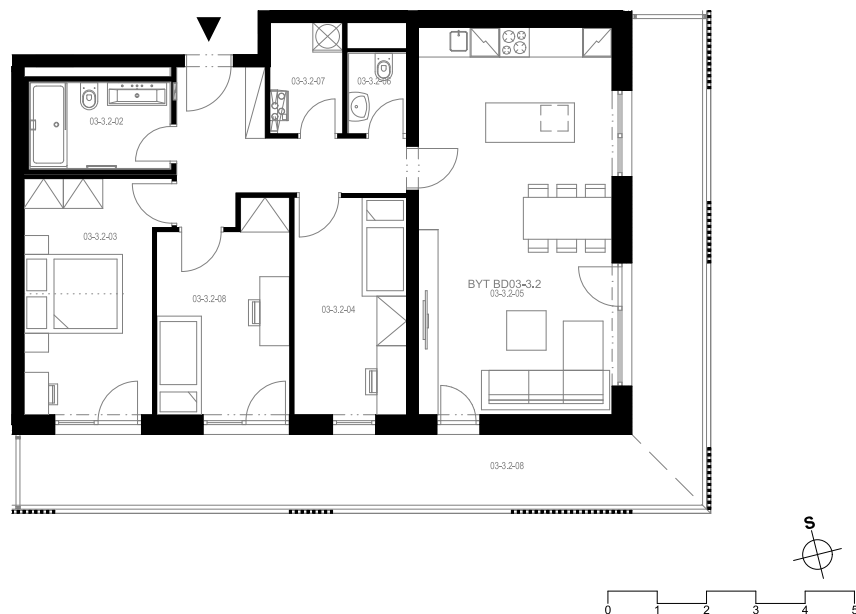

## Byt 3.3.2

4+kk, 3.NP

Podlahová plocha 90,28 m<sup>2</sup>

Užitná plocha 84,24 m<sup>2</sup>

		plocha (m <sup>2</sup> )
1.01	Hala	8,6
1.02	Koupelna	4,9
1.03	Pokoj	13,1
1.04	Pokoj	10,1
1.05	Obytná místnost	31,5
1.06	WC	1,9
1.07	Komora	3,3
1.08	Pokoj	10,9
1.09	Lodžie	33,9