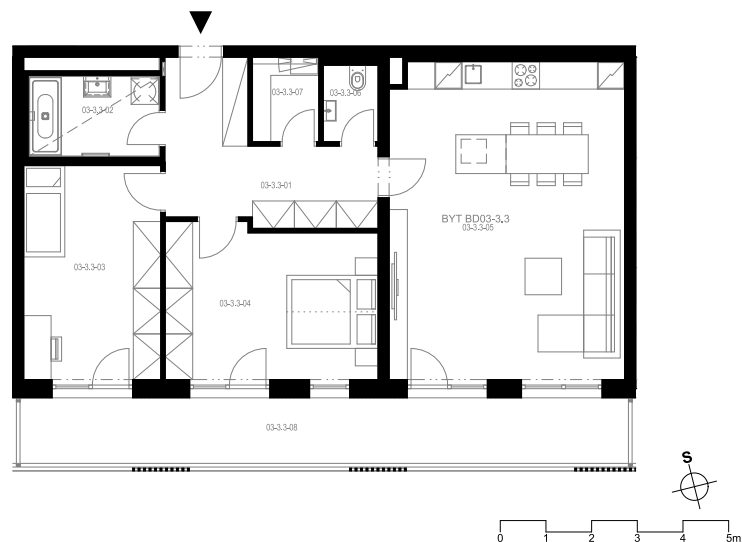

Rezidence Engerth

Byt 3.3.3

3+kk, 3.NP

Podlahová plocha 92,64 m²

Užitná plocha 87,08 m²

		plocha (m ²)
1.01	Hala	11,4
1.02	Koupelna	4,9
1.03	Pokoj	14,3
1.04	Pokoj	15,7
1.05	Obytná místnost	36,1
1.06	WC	1,9
1.07	Komora	2,7
1.08	Lodžie	20,7