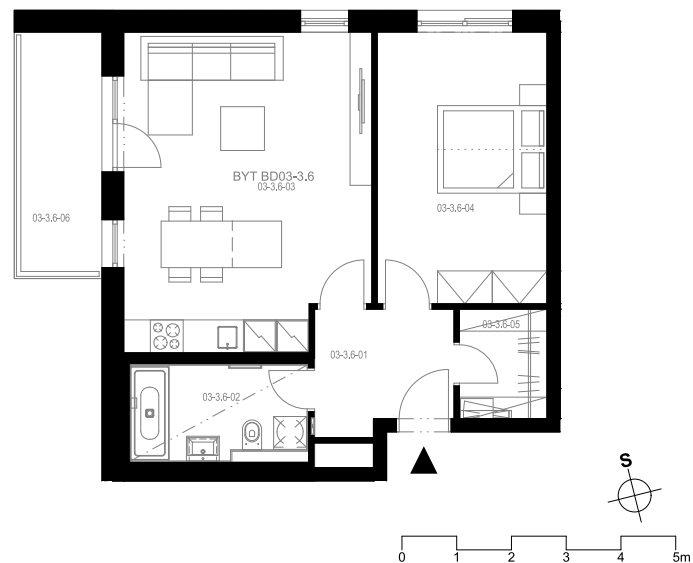

Rezidence Engerth

Byt 3.3.6

2+kk, 3.NP

Podlahová plocha 58,49 m²

Užitná plocha 55,49 m²

| | | plocha (m ²) |
|------|-----------------|--------------------------|
| 1.01 | Hala | 5,5 |
| 1.02 | Koupelna | 5,6 |
| 1.03 | Obytná místnost | 25,8 |
| 1.04 | Pokoj | 15,4 |
| 1.05 | Komora | 3,2 |
| 1.06 | Balkon | 7,0 |