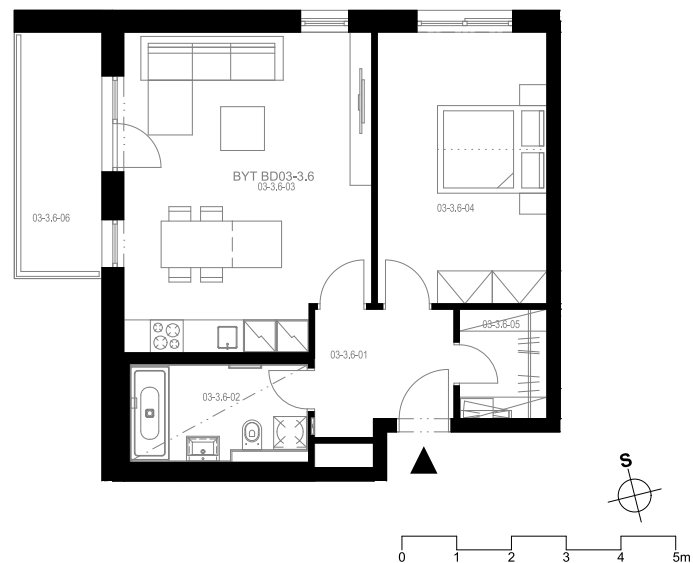

Rezidence Engerth

Byt 3.3.6

2+kk, 3.NP

Podlahová plocha 58,49 m²

Užitná plocha 55,49 m²

		plocha (m ²)
1.01	Hala	5,5
1.02	Koupelna	5,6
1.03	Obytná místnost	25,8
1.04	Pokoj	15,4
1.05	Komora	3,2
1.06	Balkon	7,0