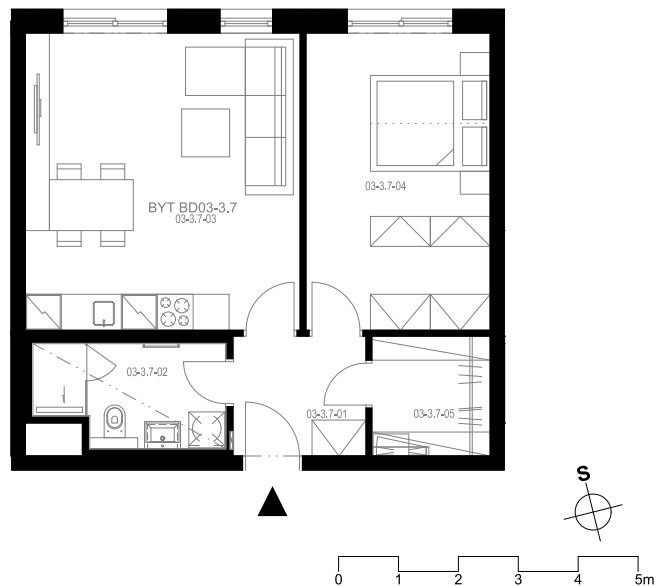

Rezidence Engerth

Atelier 3.3.7

2+kk, 3.NP

Podlahová plocha 54,26 m²

Užitná plocha 51,46 m²

		plocha (m ²)
1.01	Hala	4,4
1.02	Koupelna	5,1
1.03	Obytná místnost	22,7
1.04	Pokoj	15,3
1.05	Komora	4,0

EBM