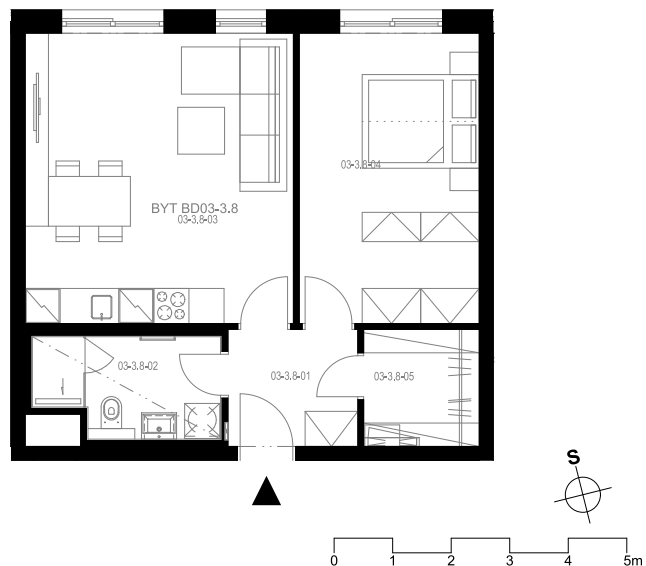

Rezidence Engerth

Atelier 3.3.8

2+kk, 3.NP

Podlahová plocha 54,26 m²

Užitná plocha 51,46 m²

		plocha (m ²)
1.01	Hala	4,4
1.02	Koupelna	5,1
1.03	Obytná místnost	22,7
1.04	Pokoj	15,3
1.05	Komora	4,0

EBM