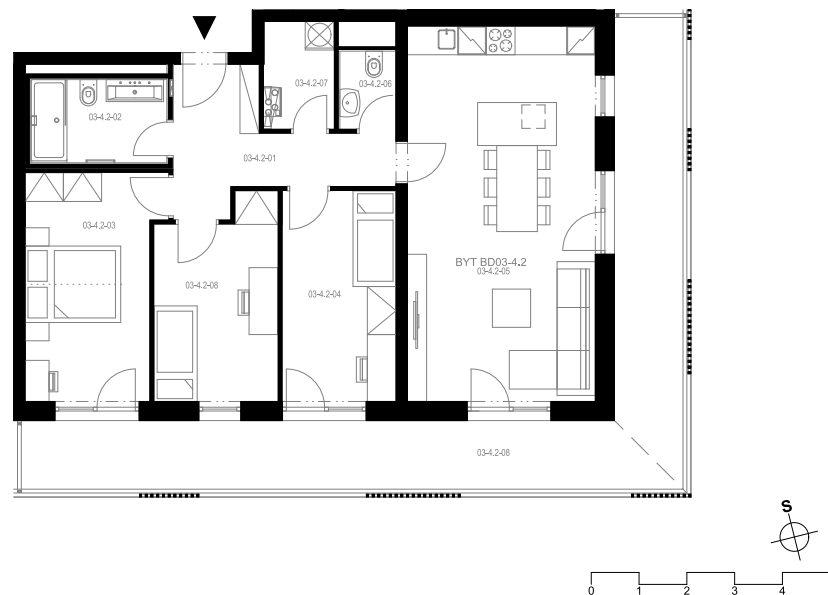

## Byt 3.4.2

4+kk, 4.NP

Podlahová plocha 90,19 m<sup>2</sup>

Užitná plocha 84,15 m<sup>2</sup>

		plocha (m <sup>2</sup> )
1.01	Hala	8,6
1.02	Koupelna	4,9
1.03	Pokoj	13,1
1.04	Pokoj	10,7
1.05	Obytná místnost	31,4
1.06	WC	1,9
1.07	Komora	3,3
1.08	Pokoj	10,3
1.09	Lodžie	33,8