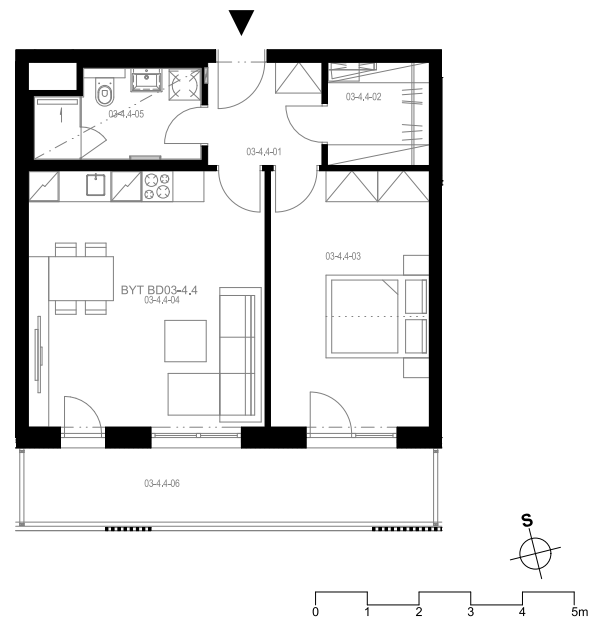

Rezidence Engerth

Byt 3.4.4

2+kk, 4.NP

Podlahová plocha 54,79 m²

Užitná plocha 51,97 m²

		plocha (m2)
1.01	Hala	4,4
1.02	Komora	4,0
1.03	Pokoj	15,5
1.04	Obytná místnost	23,1
1.05	Koupelna	5,1
1.06	Lodžie	12,3