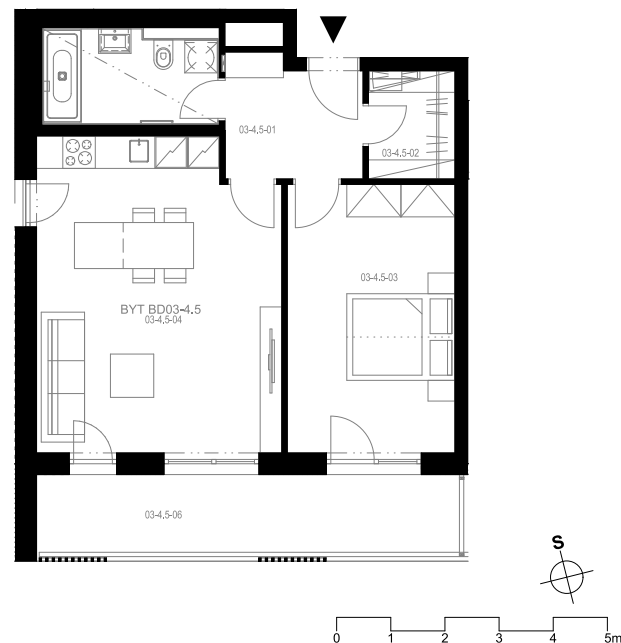

## Byt 3.4.5

2+kk, 4.NP

Podlahová plocha 58,80 m<sup>2</sup>

Užitná plocha 55,81 m<sup>2</sup>

		plocha (m2)
1.01	Hala	5,5
1.02	Komora	3,2
1.03	Pokoj	15,6
1.04	Obytná místnost	25,9
1.05	Koupelna	5,6
1.06	Lodžie	12,1