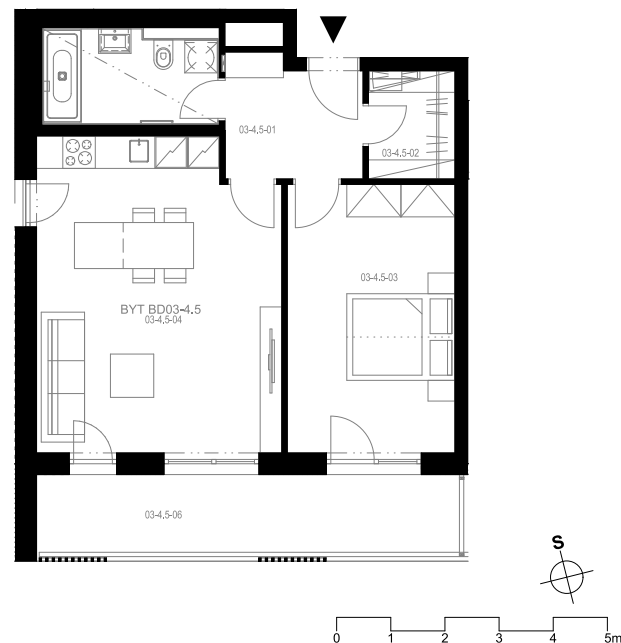

## Byt 3.4.5

2+kk, 4.NP

Podlahová plocha 58,80 m<sup>2</sup>

Užitná plocha 55,81 m<sup>2</sup>

		plocha (m <sup>2</sup> )
1.01	Hala	5,5
1.02	Komora	3,2
1.03	Pokoj	15,6
1.04	Obytná místnost	25,9
1.05	Koupelna	5,6
1.06	Lodžie	12,1