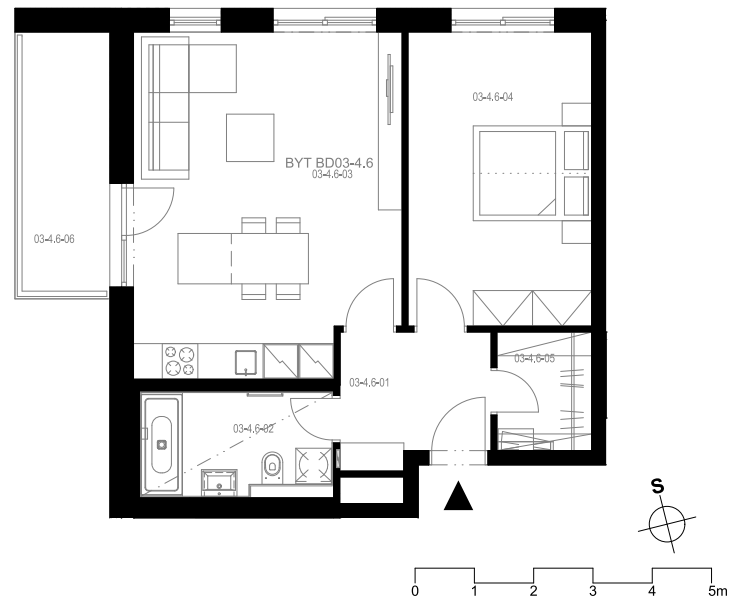

Rezidence Engerth

Byt 3.4.6

2+kk, 4.NP

Podlahová plocha 58,38 m²

Užitná plocha 55,39 m²

		plocha (m ²)
1.01	Hala	5,5
1.02	Koupelna	5,6
1.03	Obytná místnost	25,7
1.04	Pokoj	15,4
1.05	Komora	3,2
1.06	Balkon	6,8