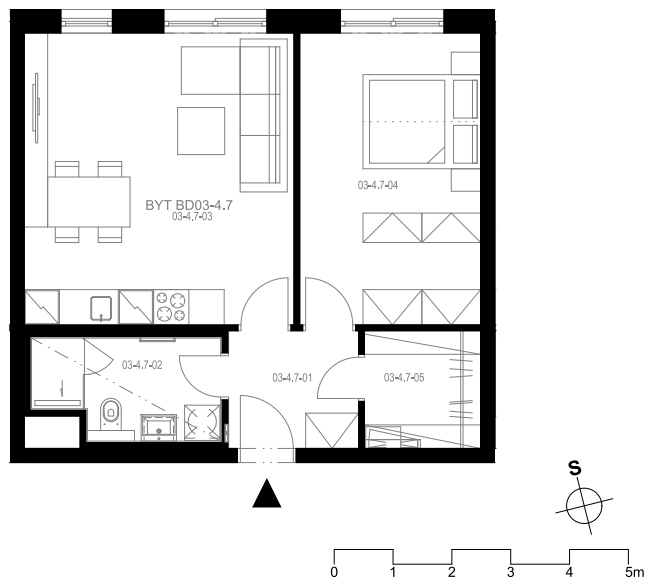

Rezidence Engerth

Atelier 3.4.7

2+kk, 4.NP

Podlahová plocha 54,26 m²

Užitná plocha 51,46 m²

		plocha (m2)
1.01	Hala	4,4
1.02	Koupelna	5,1
1.03	Obytná místnost	22,7
1.04	Pokoj	15,3
1.05	Komora	4,0

EBM