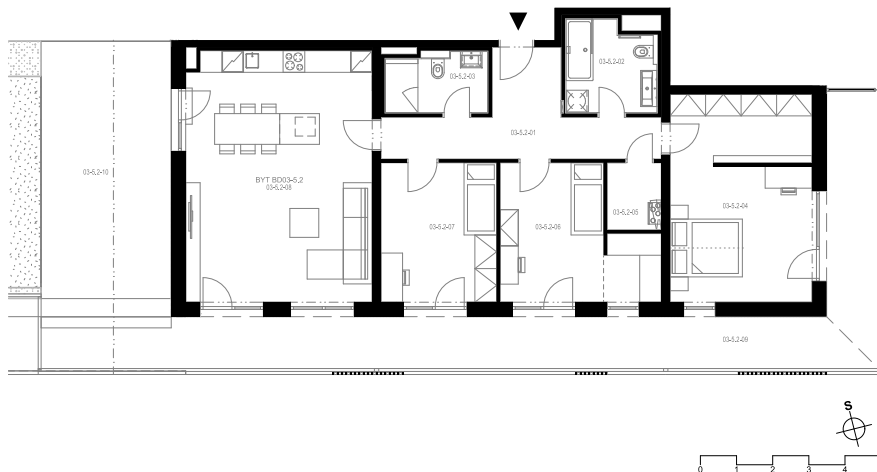

Rezidence Engerth

Byt 3.5.2

4+kk, 5.NP

Podlahová plocha 119,07 m²

Užitná plocha 110,42 m²

		plocha (m ²)
1.01	Hala	12,6
1.02	Koupelna	5,9
1.03	Koupelna	4,4
1.04	Pokoj	22,6
1.05	Komora	2,8
1.06	Pokoj	14,0
1.07	Pokoj	12,4
1.08	Obytná místnost	35,7
1.09	Lodžie	44,3
1.10	Terasa	26,0
1.11	Zelená terasa	84,2