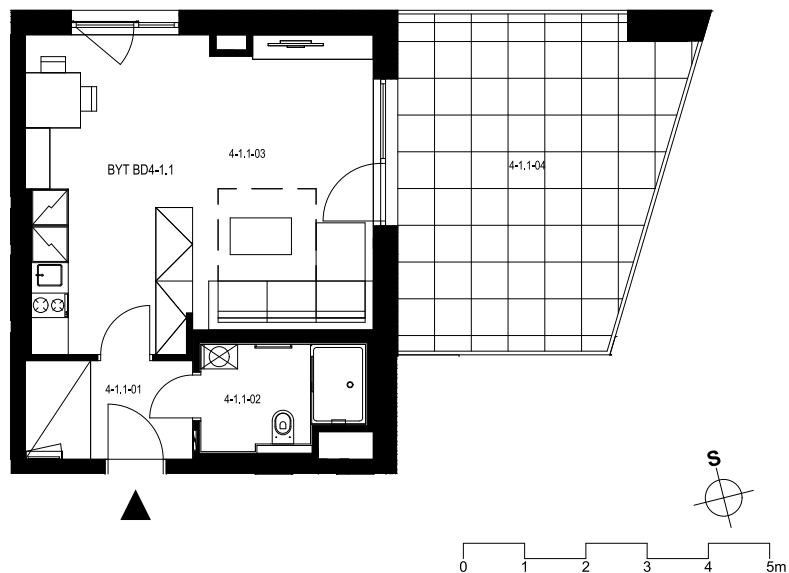

Rezidence Engerth

Byt 4.1.1

1+kk, 1.NP

Podlahová plocha 39,74 m²

Užitná plocha 37,21 m²

| | | plocha (m ²) |
|------|-----------------|--------------------------|
| 1.01 | Hala | 4,4 |
| 1.02 | Koupelna | 4,4 |
| 1.03 | Obytná místnost | 28,4 |
| 1.04 | Terasa | 23,2 |