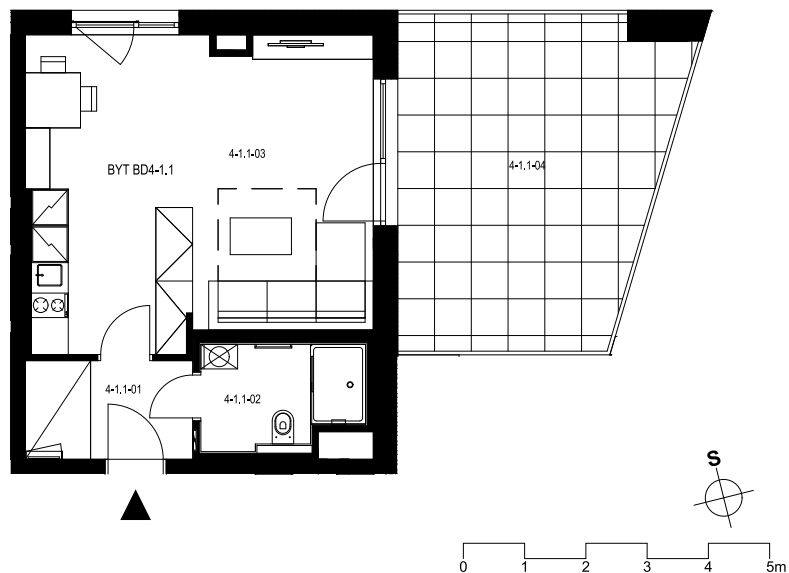

Rezidence Engerth

Byt 4.1.1

1+kk, 1.NP

Podlahová plocha 39,74 m²

Užitná plocha 37,21 m²

		plocha (m ²)
1.01	Hala	4,4
1.02	Koupelna	4,4
1.03	Obytná místnost	28,4
1.04	Terasa	23,2

EBM