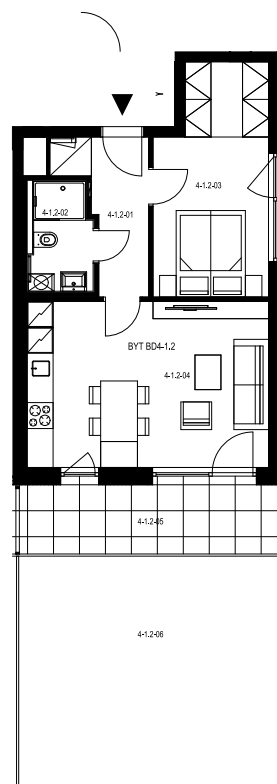

Rezidence Engerth

Byt 4.1.2

2+kk, 1.NP

Podlahová plocha 46,95 m²

Užitná plocha 44,58 m²

		plocha (m2)
1.01	Hala	5,4
1.02	Koupelna	3,7
1.03	Pokoj	13,5
1.04	Obytná místnost	22,0
1.05	Terasa	10,7
1.06	Předzahrada	32,8