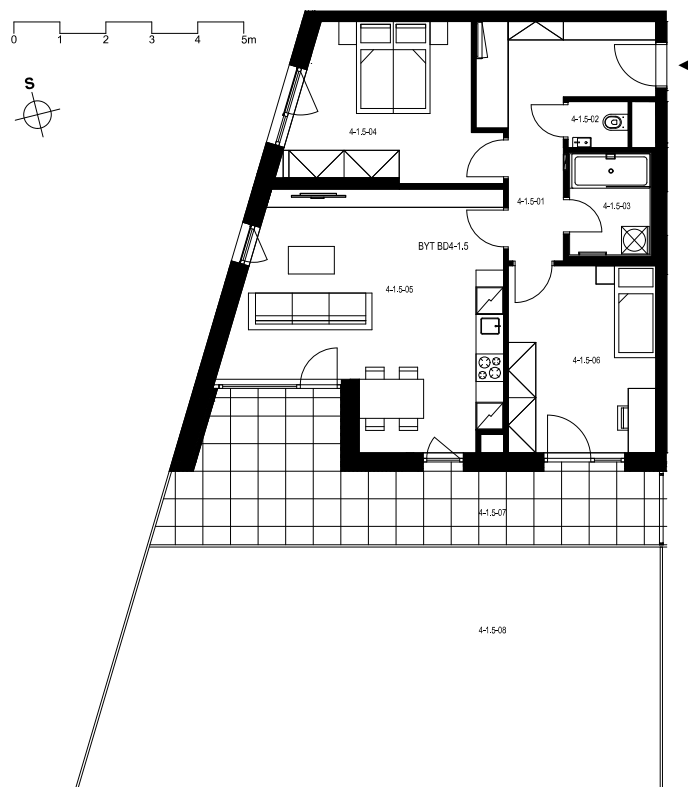

Rezidence Engerth

Byt 4.1.5

3+kk, 1.NP

Podlahová plocha 76,16 m²

Užitná plocha 72,20 m²

		plocha (m ²)
1.01	Hala	11,1
1.02	WC	1,3
1.03	Koupelna	3,9
1.04	Pokoj	14,0
1.05	Obytná místnost	28,7
1.06	Pokoj	13,3
1.07	Terasa	23,2
1.08	Předzahrada	63,6