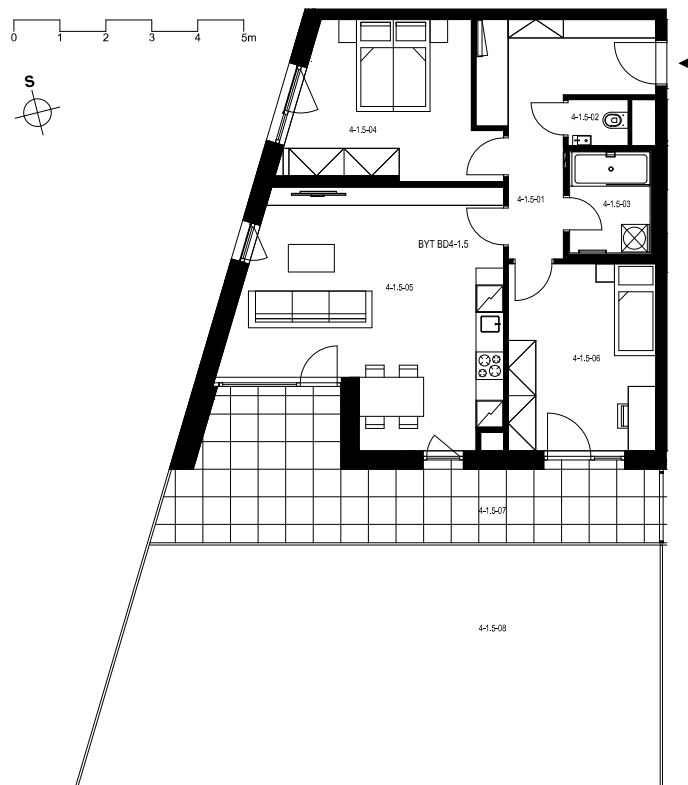

Rezidence Engerth

Byt 4.1.5

3+kk, 1.NP

Podlahová plocha 76,16 m²

Užitná plocha 72,20 m²

		plocha (m2)
1.01	Hala	11,1
1.02	WC	1,3
1.03	Koupelna	3,9
1.04	Pokoj	14,0
1.05	Obytná místnost	28,7
1.06	Pokoj	13,3
1.07	Terasa	23,2
1.08	Předzahrada	63,6