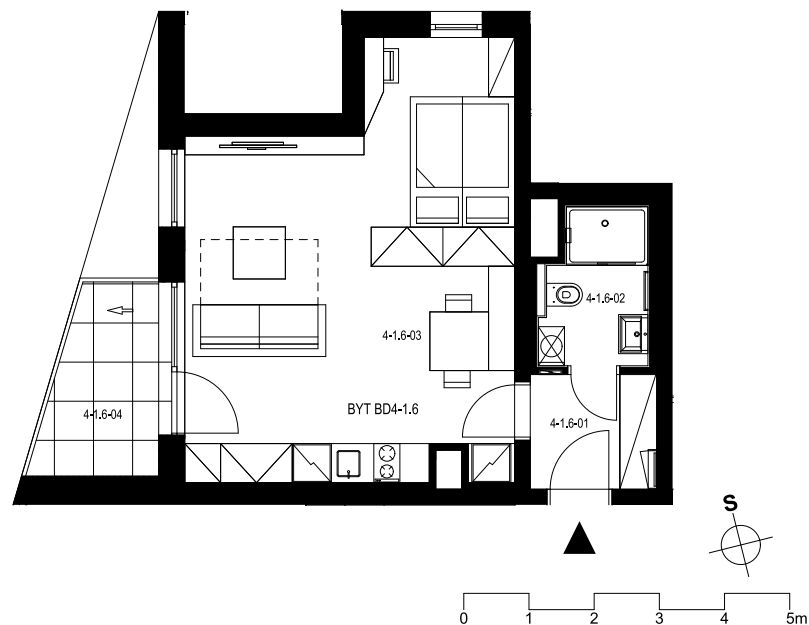

Rezidence Engerth

Byt 4.1.6

1+kk, 1.NP

Podlahová plocha 40,99 m²

Užitná plocha 37,49 m²

		plocha (m²)
1.01	Hala	3,4
1.02	Koupelna	3,6
1.03	Obytná místnost	30,5
1.04	Terasa	5,2

EBM