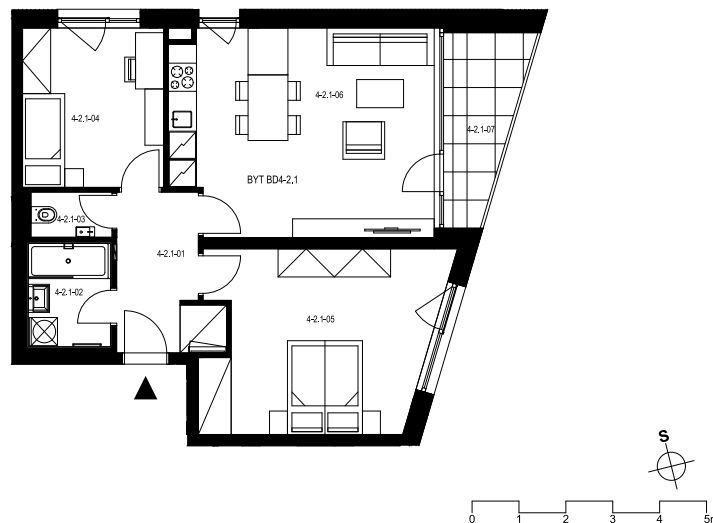

## Byt 4.2.1

3+kk, 2.NP

Podlahová plocha 70,25 m<sup>2</sup>

Užitná plocha 66,39 m<sup>2</sup>

		plocha (m <sup>2</sup> )
1.01	Hala	6,6
1.02	Koupelna	3,9
1.03	WC	1,7
1.04	Pokoj	10,4
1.05	Pokoj	18,9
1.06	Obytná místnost	25,0
1.07	Lodžie	5,8