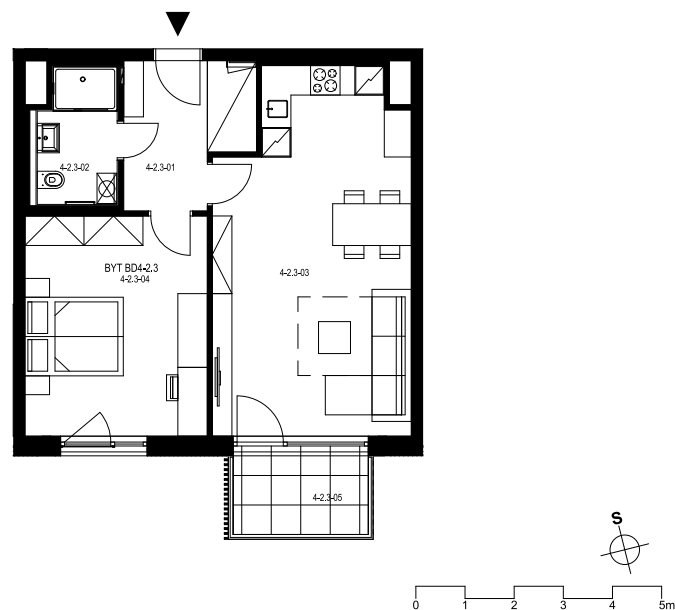

## Byt 4.2.3

2+kk, 2.NP

Podlahová plocha **59,60 m<sup>2</sup>**

Užitná plocha 56,48 m<sup>2</sup>

		plocha (m2)
1.01	Hala	7,1
1.02	Koupelna	4,2
1.03	Obytná místnost	28,4
1.04	Pokoj	16,8
1.05	Balkón	5,0

**EBM**