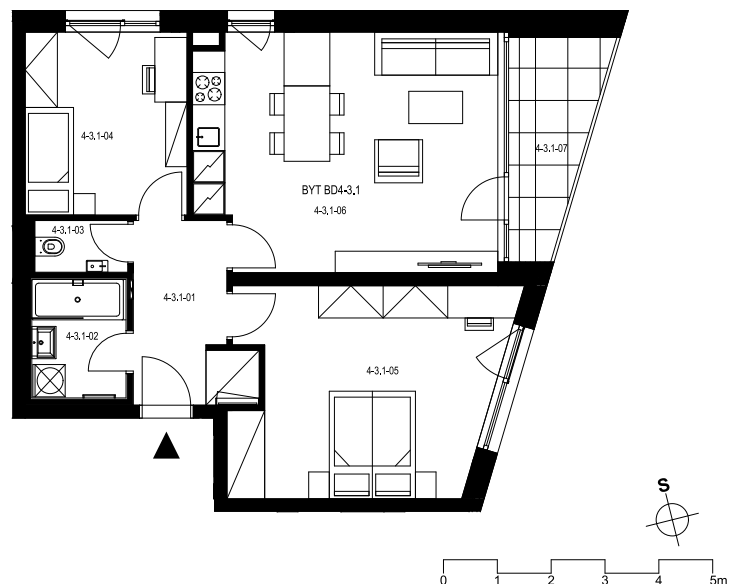

Rezidence Engerth

Byt 4.3.1

3+kk, 3.NP

Podlahová plocha 70,25 m²

Užitná plocha 66,36 m²

		plocha (m2)
1.01	Hala	6,5
1.02	Koupelna	3,9
1.03	WC	1,7
1.04	Pokoj	10,5
1.05	Pokoj	19,0
1.06	Obytná místnost	25,0
1.07	Lodžie	5,8