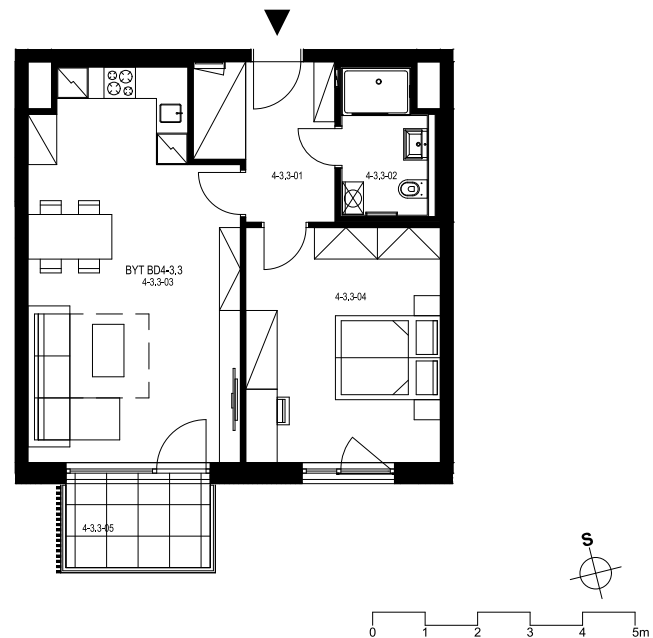

Rezidence Engerth

Byt 4.3.3

2+kk, 3.NP

Podlahová plocha 59,60 m²

Užitná plocha 56,48 m²

		plocha (m2)
1.01	Hala	7,1
1.02	Koupelna	4,2
1.03	Obytná místnost	28,4
1.04	Pokoj	16,8
1.05	Balón	5,0

EBM