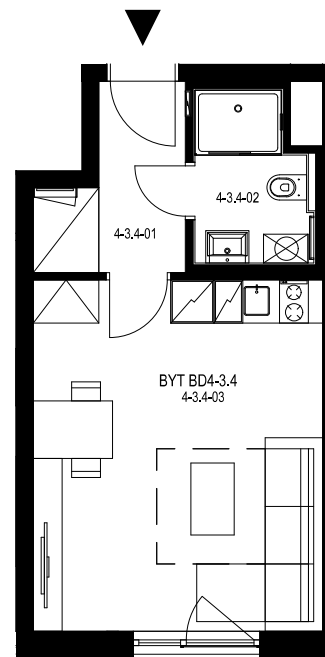

Rezidence Engerth

Byt 4.3.4

1+kk, 3.NP

Podlahová plocha 29,08 m²

Užitná plocha 27,48 m²

		plocha (m ²)
1.01	Hala	4,3
1.02	Koupelna	3,4
1.03	Obytná místnost	19,8

EBM