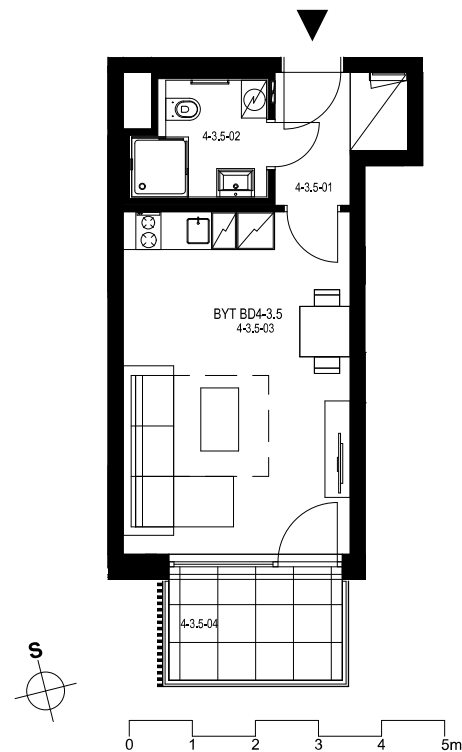

Rezidence Engerth

Byt 4.3.5

1+kk, 3.NP

Podlahová plocha 28,47 m²

Užitná plocha 26,99 m²

		plocha (m ²)
1.01	Hala	3,6
1.02	Koupelna	3,5
1.03	Obytná místnost	19,9
1.04	Balkón	5,0

EBM