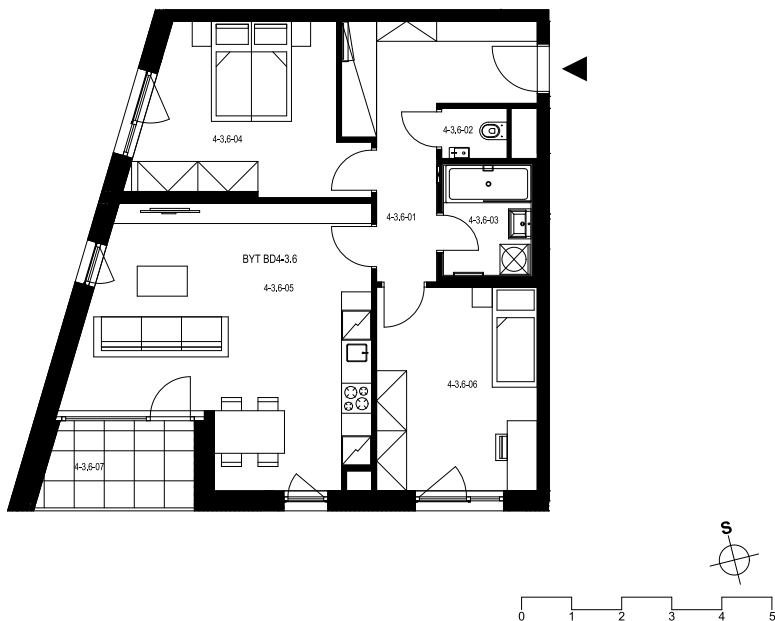

Rezidence Engerth

Byt 4.3.6

3+kk, 3.NP

Podlahová plocha 76,16 m²

Užitná plocha 72,19 m²

		plocha (m ²)
1.01	Hala	11,1
1.02	WC	1,3
1.03	Koupelna	3,9
1.04	Pokoj	14,0
1.05	Obytná místnost	28,7
1.06	Pokoj	13,3
1.07	Lodžie	5,1