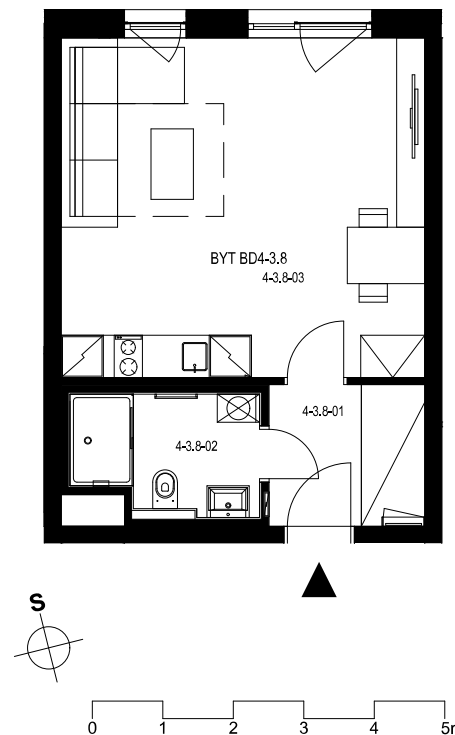

Rezidence Engerth

Byt 4.3.8

1+kk, 3.NP

Podlahová plocha 35,53 m²

Užitná plocha 33,71 m²

		plocha (m ²)
1.01	Hala	4,4
1.02	Koupelna	4,1
1.03	Obytná místnost	25,2

EBM