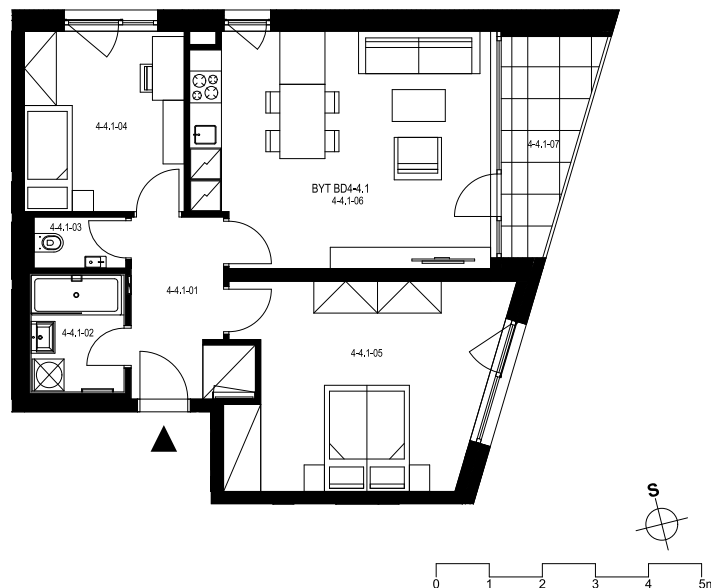

Rezidence Engerth

Byt 4.4.1

3+kk, 4.NP

Podlahová plocha 70,25 m²

Užitná plocha 66,37 m²

		plocha (m ²)
1.01	Hala	6,6
1.02	Koupelna	3,9
1.03	WC	1,7
1.04	Pokoj	10,4
1.05	Pokoj	18,9
1.06	Obytná místnost	25,0
1.07	Lodžie	5,8