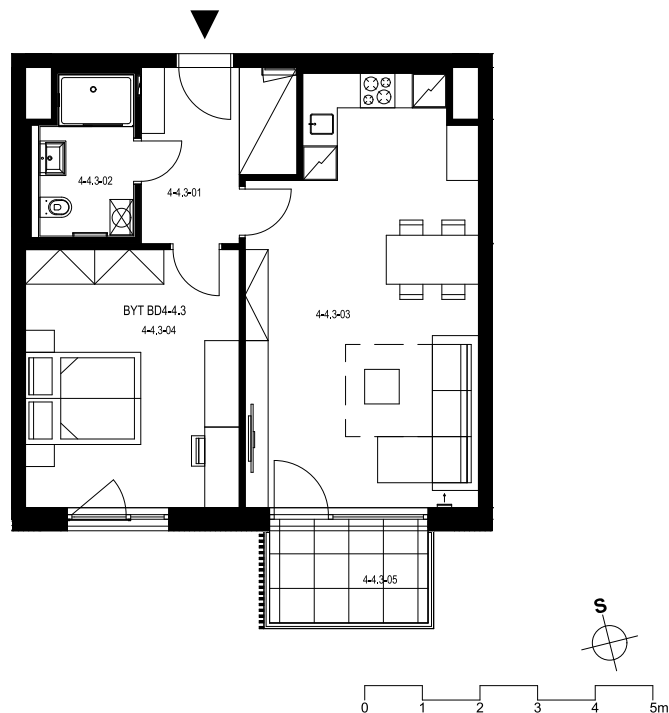

Rezidence Engerth

Byt 4.4.3

2+kk, 4.NP

Podlahová plocha 59,60 m²

Užitná plocha 56,48 m²

		plocha (m2)
1.01	Hala	7,1
1.02	Koupelna	4,2
1.03	Obytná místnost	28,4
1.04	Pokoj	16,8
1.05	Balkón	5,0

EBM