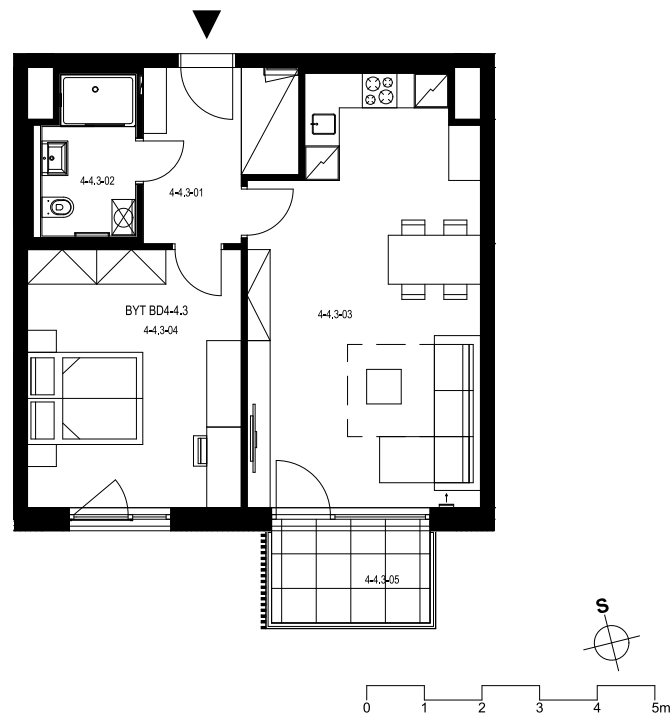

Rezidence Engerth

Byt 4.4.3

2+kk, 4.NP

Podlahová plocha 59,60 m²

Užitná plocha 56,48 m²

		plocha (m ²)
1.01	Hala	7,1
1.02	Koupelna	4,2
1.03	Obytná místnost	28,4
1.04	Pokoj	16,8
1.05	Balkón	5,0

EBM