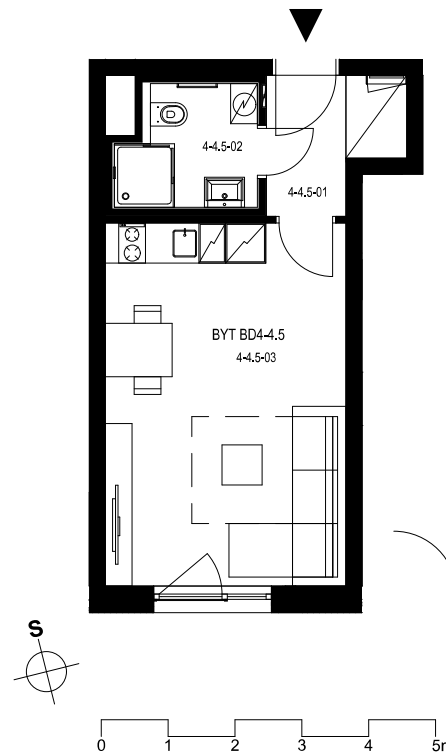

Rezidence Engerth

Byt 4.4.5

1+kk, 4.NP

Podlahová plocha 28,35 m²

Užitná plocha 26,87 m²

		plocha (m ²)
1.01	Hala	3,6
1.02	Koupelna	3,5
1.03	Obytná místnost	19,8

EBM