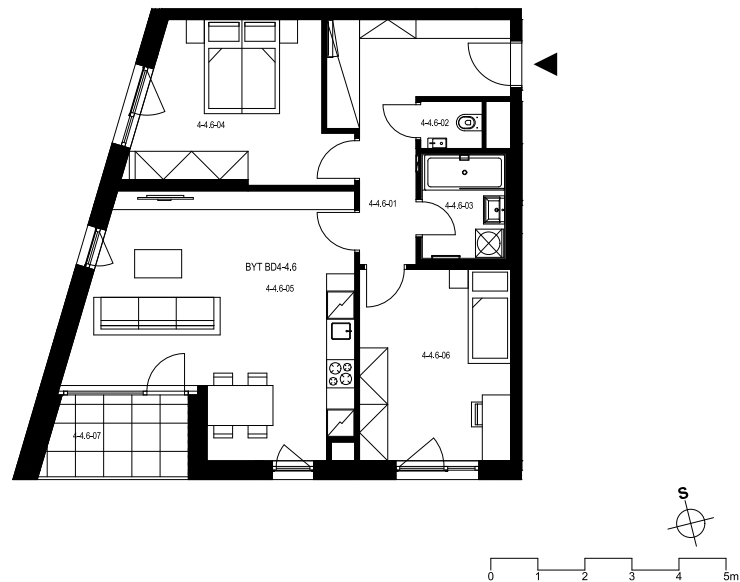

Rezidence Engerth

Byt 4.4.6

3+kk, 4.NP

Podlahová plocha 76,16 m²

Užitná plocha 72,20 m²

EBM