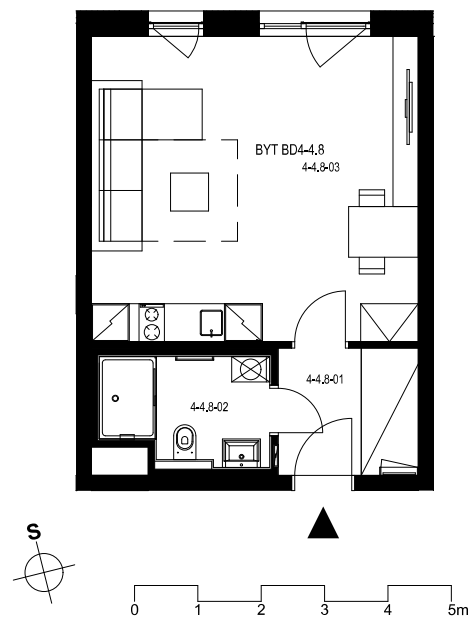

Rezidence Engerth

Byt 4.4.8

1+kk, 4.NP

Podlahová plocha 35,55 m²

Užitná plocha 33,71 m²

| | | plocha (m ²) |
|------|-----------------|--------------------------|
| 1.01 | Hala | 4,4 |
| 1.02 | Koupelna | 4,1 |
| 1.03 | Obytná místnost | 25,2 |