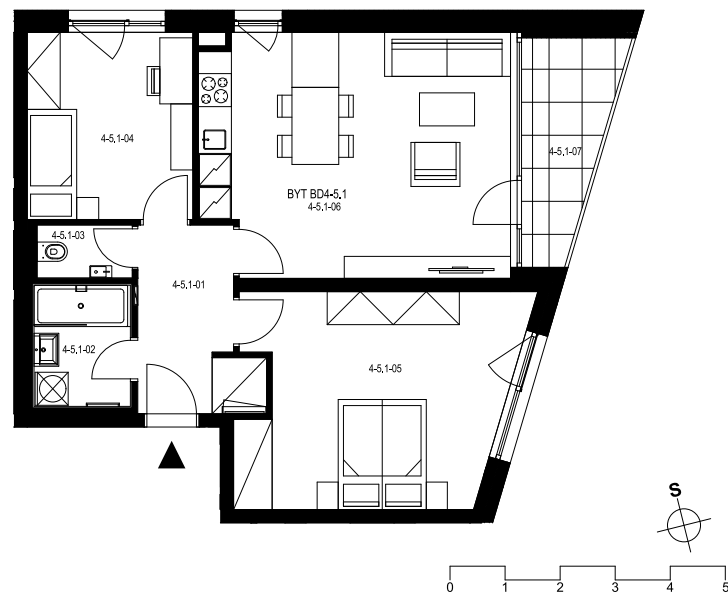

Rezidence Engerth

Byt 4.5.1

3+kk, 5.NP

Podlahová plocha 70,25 m²

Užitná plocha 66,35 m²

		plocha (m ²)
1.01	Hala	6,5
1.02	Koupelna	3,9
1.03	WC	1,7
1.04	Pokoj	10,4
1.05	Pokoj	18,9
1.06	Obytná místnost	25,0
1.07	Lodžie	5,8

EBM