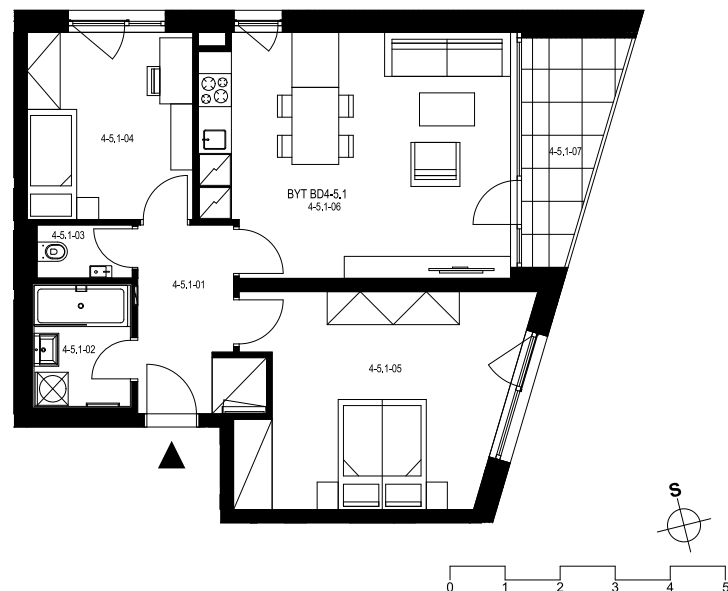

Rezidence Engerth

Byt 4.5.1

3+kk, 5.NP

Podlahová plocha 70,25 m²

Užitná plocha 66,35 m²

		plocha (m ²)
1.01	Hala	6,5
1.02	Koupelna	3,9
1.03	WC	1,7
1.04	Pokoj	10,4
1.05	Pokoj	18,9
1.06	Obytná místnost	25,0
1.07	Lodžie	5,8

EBM