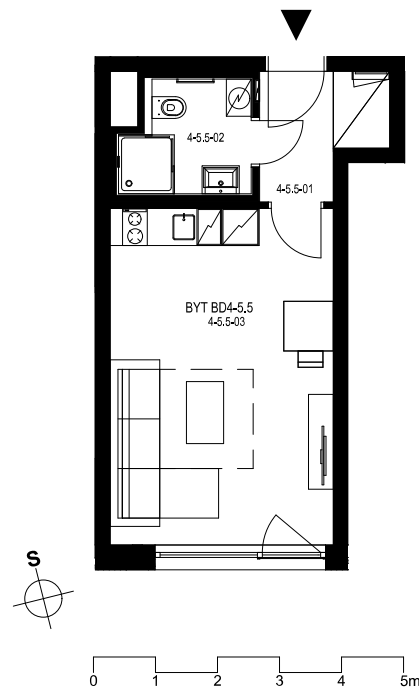

Rezidence Engerth

Byt 4.5.5

1+kk, 5.NP

Podlahová plocha 28,47 m²

Užitná plocha 26,98 m²

		plocha (m ²)
1.01	Hala	3,6
1.02	Koupelna	3,5
1.03	Obytná místnost	19,9

EBM