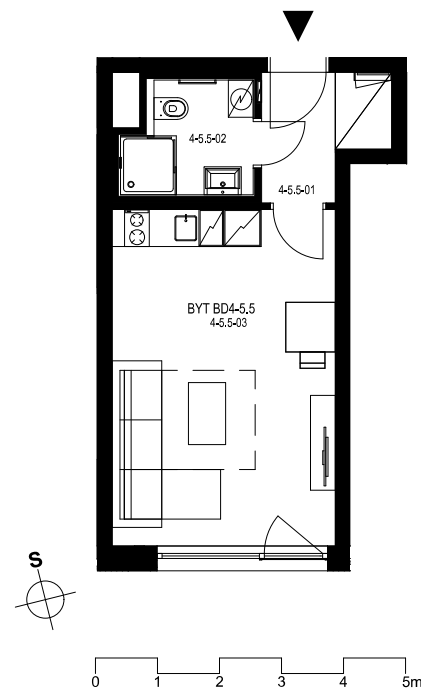

## Byt 4.5.5

1+kk, 5.NP

Podlahová plocha 28,47 m<sup>2</sup>

Užitná plocha 26,98 m<sup>2</sup>

		plocha (m <sup>2</sup> )
1.01	Hala	3,6
1.02	Koupelna	3,5
1.03	Obytná místnost	19,9

**EBM**