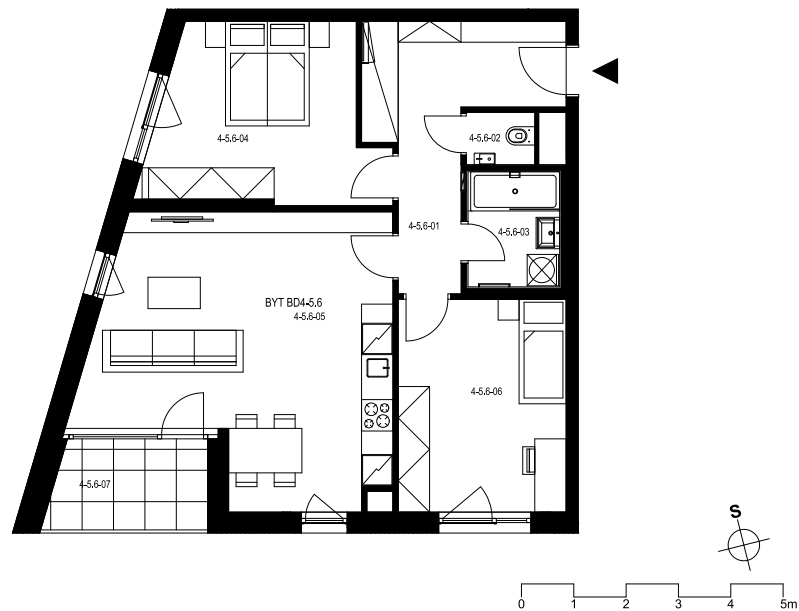

Rezidence Engerth

Byt 4.5.6

3+kk, 5.NP

Podlahová plocha 76,16 m²

Užitná plocha 72,08 m²

		plocha (m ²)
1.01	Hala	11,1
1.02	WC	1,3
1.03	Koupelna	3,9
1.04	Pokoj	14,0
1.05	Obytná místnost	28,6
1.06	Pokoj	13,3
1.07	Lodžie	5,1