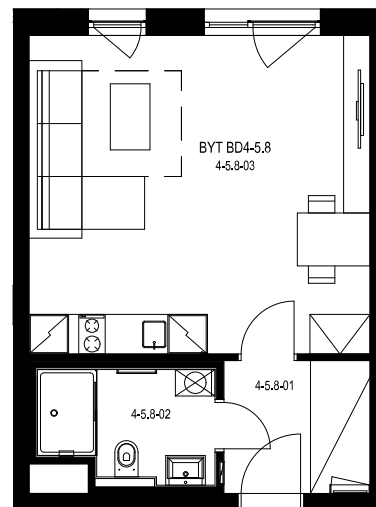

Rezidence Engerth

Byt 4.5.8

1+kk, 5.NP

Podlahová plocha 35,58 m²

Užitná plocha 33,71 m²

		plocha (m ²)
1.01	Hala	4,4
1.02	Koupelna	4,1
1.03	Obytná místnost	25,2

EBM