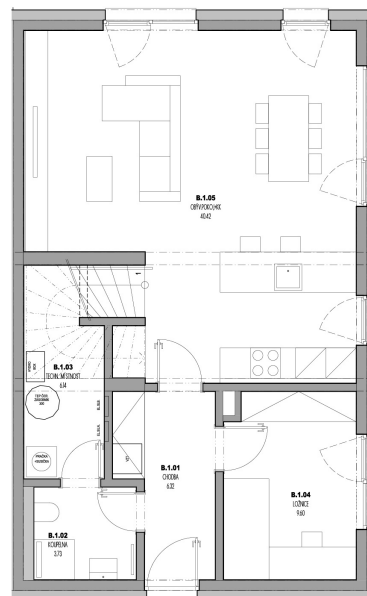

Villa Resort Kbely

Dům 1

5+kk

Podlahová plocha 140 m²

Užitná plocha 131 m²

Pozemek 490 m²

		plocha (m2)
1.01	Chodba	6,32
1.02	Koupelna	3,73
1.03	Techn. místnost	6,14
1.04	Ložnice	9,60
1.05	Obýv. pokoj + KK	40,42
2.01	Schodiště	5,16
2.02	Chodba	5,93
2.03	Ložnice	12,69
2.04	Ložnice	13,54
2.05	Koupelna	5,88
2.06	Ložnice	19,10
2.07	Koupelna	2,88
	Terasa	17,07

EBM

1.NP