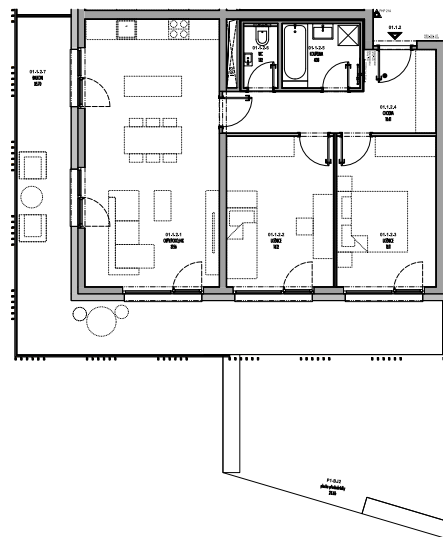

# Meander Kbely

## Byt 1.1.2

3+kk, 1.NP

Podlahová plocha 81 m<sup>2</sup>

Užitná plocha 75 m<sup>2</sup>

		plocha (m2)
01.1.2.1	Obýv. pokoj + KK	31,56
01.1.2.2	Ložnice	14,12
01.1.2.3	Ložnice	13,11
01.1.2.4	Chodba	10,41
01.1.2.5	Koupelna	4,38
01.1.2.6	WC	1,82
01.1.2.7	Balkon	35,70
	Předzahrádka	26,52