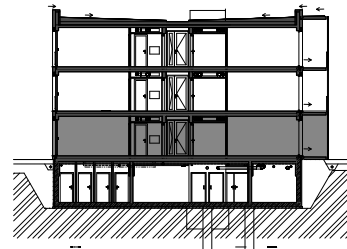

Meander Kbely

Flat 1.1.3

2+kk, 1.NP

Floor area 50 m²

Usable area 47 m²

		area (m2)
01.1.3.1	Living room + Kitchen corner	23,0
01.1.3.2	Bedroom	13,7
01.1.3.3	Hall	5,9
01.1.3.4	Bathroom	4,2
01.1.3.5	Loggia	3,8
	Front garden	48,7