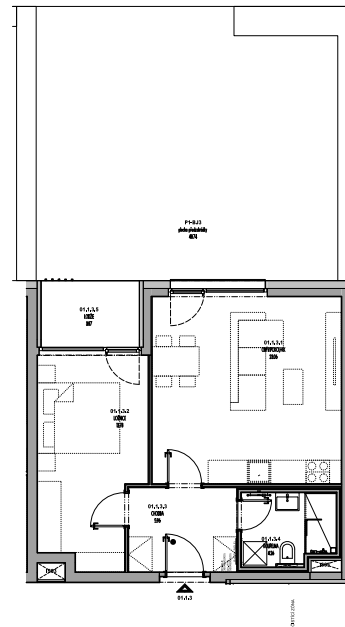

Meander Kbely

Flat 1.1.3

2+kk, 1.NP

Floor area 50 m²

Usable area 47 m²

		area (m2)
01.1.3.1	Living room + Kitchen corner	23,0
01.1.3.2	Bedroom	13,7
01.1.3.3	Hall	5,9
01.1.3.4	Bathroom	4,2
01.1.3.5	Loggia	3,8
	Front garden	48,7