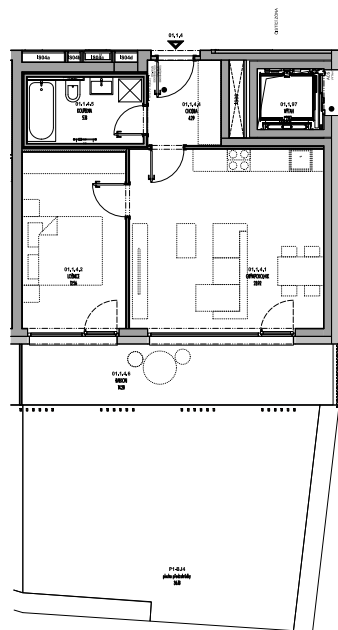

Meander Kbely

Byt 1.1.4

2+kk, 1.NP

Podlahová plocha 50 m²

Užitná plocha 46 m²

		plocha (m ²)
01.1.4.1	Obýv. pokoj + KK	23,92
01.1.4.2	Ložnice	12,56
01.1.4.3	Chodba	4,29
01.1.4.4	Koupelna	5,18
01.1.4.5	Balkon	14,28
	Předzahrádka	40,72