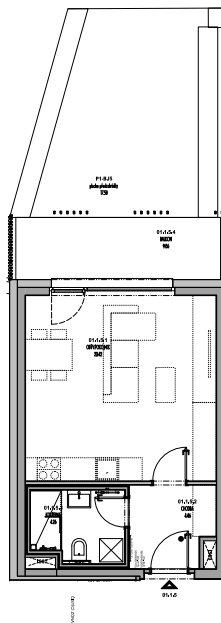

Meander Kbely

Byt 1.1.5

1+kk, 1.NP

Podlahová plocha 34 m²

Užitná plocha 32 m²

		plocha (m ²)
01.1.5.1	Obýv. pokoj + KK	23,42
01.1.5.2	Chodba	4,50
01.1.5.3	Koupelna	4,26
01.1.5.4	Balkon	9,06
	Předzahrádka	22,41