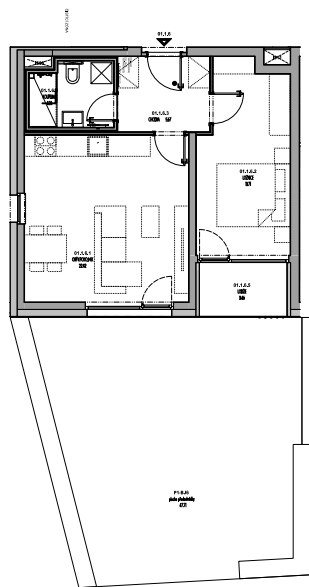

# Meander Kbely

## Byt 1.1.6

2+kk, 1.NP

Podlahová plocha 50 m<sup>2</sup>

Užitná plocha 46 m<sup>2</sup>

		plocha (m <sup>2</sup> )
01.1.6.1	Obýv. pokoj + KK	22,42
01.1.6.2	Ložnice	13,71
01.1.6.3	Chodba	5,67
01.1.6.4	Koupelna	4,26
01.1.6.5	Lodžie	3,46
	Předzahrádka	50,16