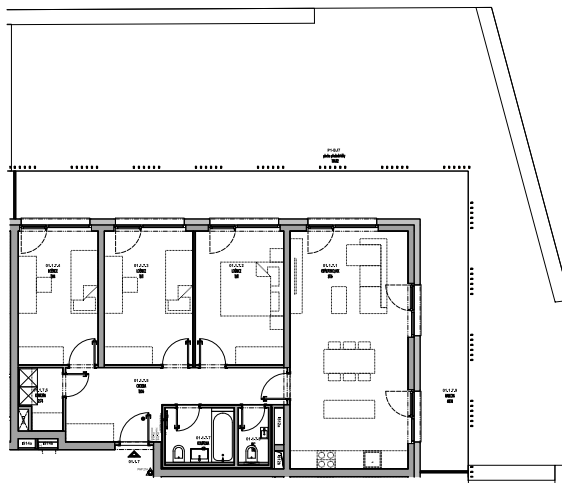

Meander Kbely

Byt 1.1.7

4+kk, 1.NP

Podlahová plocha 99 m²

Užitná plocha 91 m²

		plocha (m ²)
01.1.7.1	Obýv. pokoj + KK	31,16
01.1.7.2	Ložnice	13,11
01.1.7.3	Ložnice	13,11
01.1.7.4	Ložnice	11,84
01.1.7.5	Chodba	13,06
01.1.7.6	Komora	2,76
01.1.7.7	Koupelna	4,18
01.1.7.8	WC	1,82
01.1.7.9	Balkon	40,14
	Předzahrádka	108,87