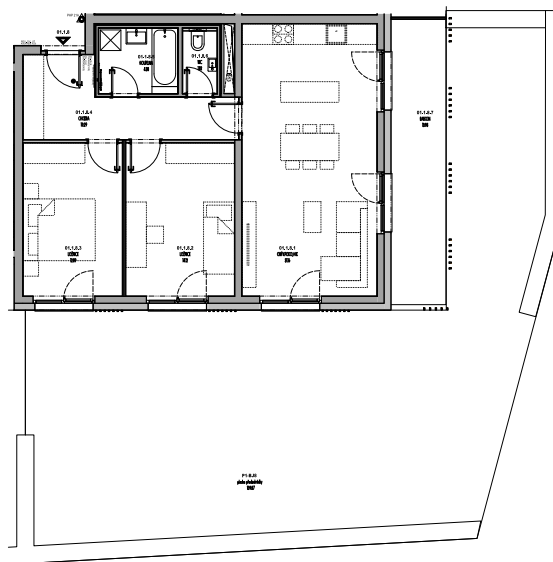

Meander Kbely

Byt 1.1.8

3+kk, 1.NP

Podlahová plocha 80 m²

Užitná plocha 75 m²

		plocha (m ²)
01.1.8.1	Obýv. pokoj + KK	31,16
01.1.8.2	Ložnice	14,12
01.1.8.3	Ložnice	12,89
01.1.8.4	Chodba	10,29
01.1.8.5	Koupelna	4,38
01.1.8.6	WC	1,82
01.1.8.7	Balkon	13,98
	Předzahrádka	113,40