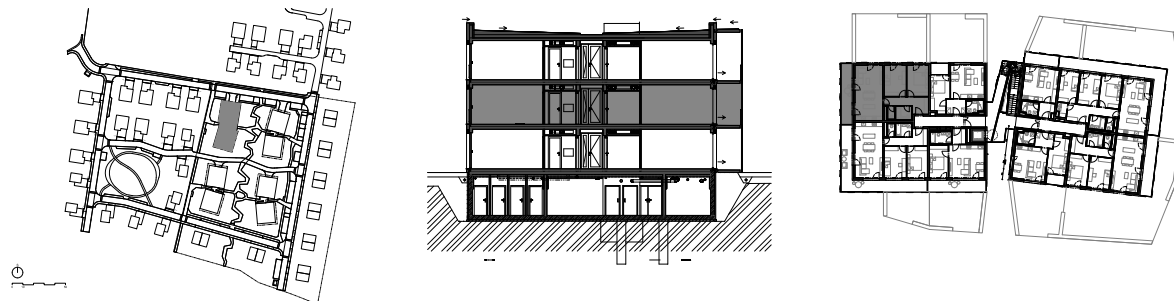

## Flat 1.2.1

3+kk, 2.NP

Floor area 82 m<sup>2</sup>

Usable area 76 m<sup>2</sup>

		area (m2)
01.2.1.1	Living room + Kitchen corner	31,56
01.2.1.2	Bedroom	14,12
01.2.1.3	Bedroom	13,78
01.2.1.4	Hall	10,78
01.2.1.5	Bathroom	4,38
01.2.1.6	WC	1,82
01.2.1.7	Balcony	14,67