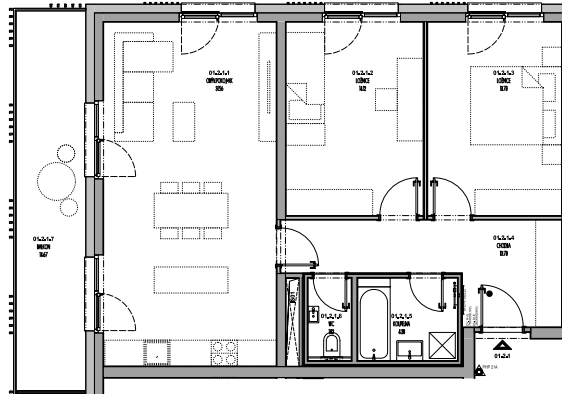

## Flat 1.2.1

3+kk, 2.NP

Floor area 82 m<sup>2</sup>

Usable area 76 m<sup>2</sup>

		area (m2)
01.2.1.1	Living room + Kitchen corner	31,56
01.2.1.2	Bedroom	14,12
01.2.1.3	Bedroom	13,78
01.2.1.4	Hall	10,78
01.2.1.5	Bathroom	4,38
01.2.1.6	WC	1,82
01.2.1.7	Balcony	14,67