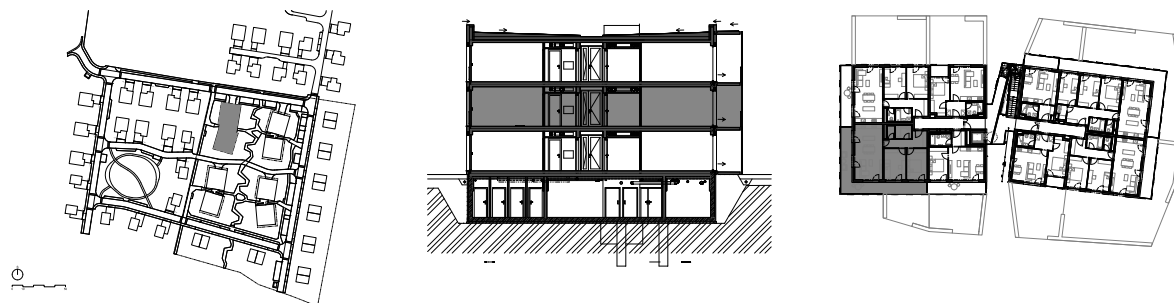

Meander Kbely

Byt 1.2.2

3+kk, 2.NP

Podlahová plocha 81 m²

Užitná plocha 75 m²

		plocha (m2)
01.2.2.1	Obýv. pokoj + KK	31,56
01.2.2.2	Ložnice	14,12
01.2.2.3	Ložnice	13,11
01.2.2.4	Chodba	10,41
01.2.2.5	Koupelna	4,38
01.2.2.6	WC	1,82
01.2.2.7	Balkon	34,66

EBM