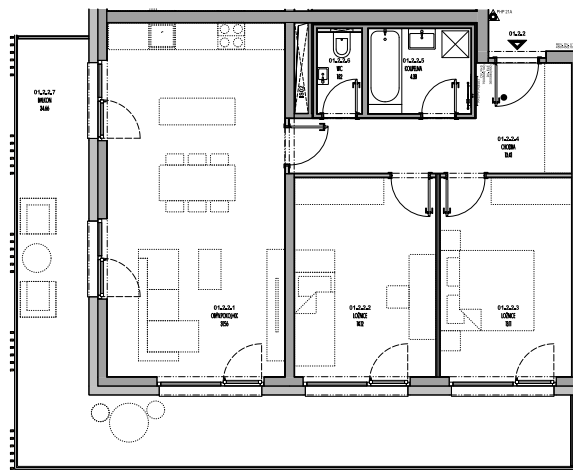

Meander Kbely

Byt 1.2.2

3+kk, 2.NP

Podlahová plocha 81 m²

Užitná plocha 75 m²

		plocha (m2)
01.2.2.1	Obýv. pokoj + KK	31,56
01.2.2.2	Ložnice	14,12
01.2.2.3	Ložnice	13,11
01.2.2.4	Chodba	10,41
01.2.2.5	Koupelna	4,38
01.2.2.6	WC	1,82
01.2.2.7	Balkon	34,66