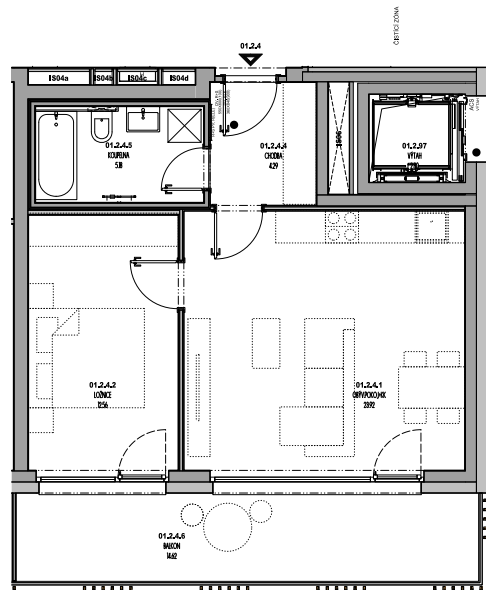

Meander Kbely

Byt 1.2.4

2+kk, 2.NP

Podlahová plocha 50 m²

Užitná plocha 46 m²

		plocha (m2)
01.2.4.1	Obýv. pokoj + KK	23,92
01.2.4.2	Ložnice	12,56
01.2.4.3	Chodba	4,29
01.2.4.4	Koupelna	5,18
01.2.4.5	Balkon	14,62