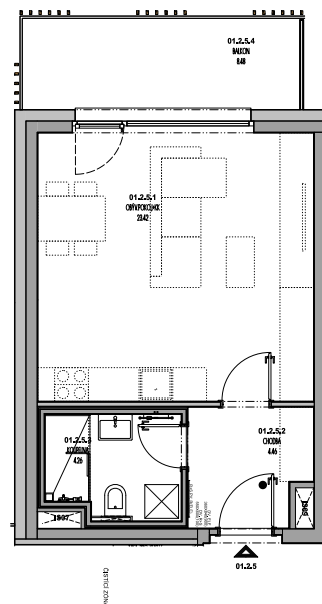

Meander Kbely

Byt 1.2.5

1+kk, 2.NP

Podlahová plocha 34 m²

Užitná plocha 32 m²

		plocha (m ²)
01.2.5.1	Obýv. pokoj + KK	23,42
01.2.5.2	Chodba	4,50
01.2.5.3	Koupelna	4,26
01.2.5.4	Balkon	8,48

EBM