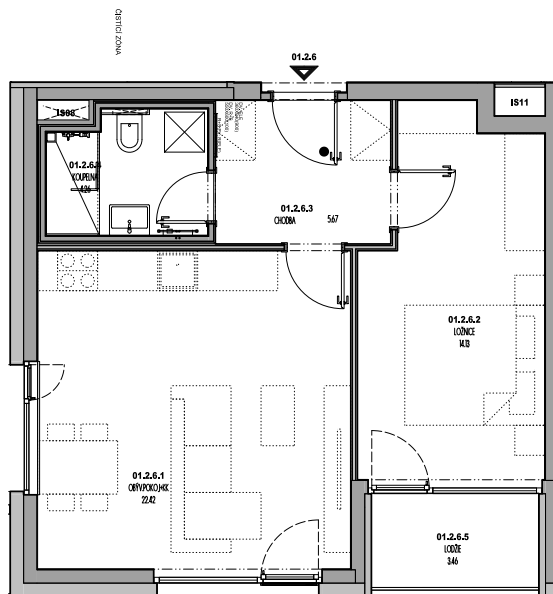

# Meander Kbely

## Byt 1.2.6

2+kk, 2.NP

Podlahová plocha 50 m<sup>2</sup>

Užitná plocha 46 m<sup>2</sup>

		plocha (m2)
01.2.6.1	Obýv. pokoj + KK	22,42
01.2.6.2	Ložnice	14,13
01.2.6.3	Chodba	5,67
01.2.6.4	Koupelna	4,26
01.2.6.5	Lodžie	3,46