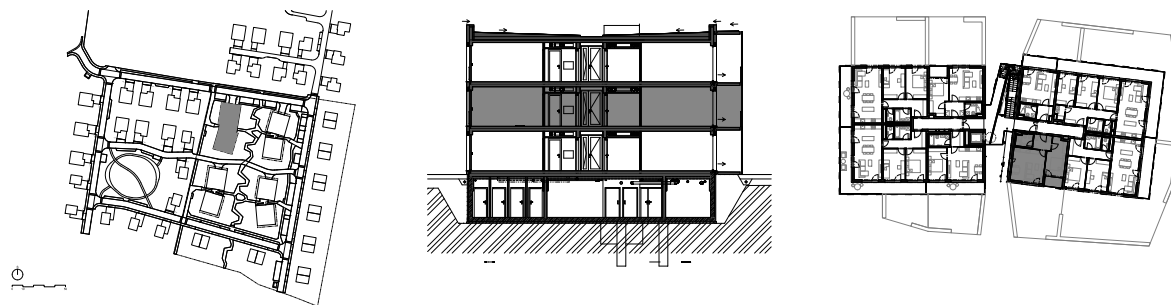

## Byt 1.2.6

2+kk, 2.NP

Podlahová plocha 50 m<sup>2</sup>

Užitná plocha 46 m<sup>2</sup>

		plocha (m2)
01.2.6.1	Obýv. pokoj + KK	22,42
01.2.6.2	Ložnice	14,13
01.2.6.3	Chodba	5,67
01.2.6.4	Koupelna	4,26
01.2.6.5	Lodžie	3,46