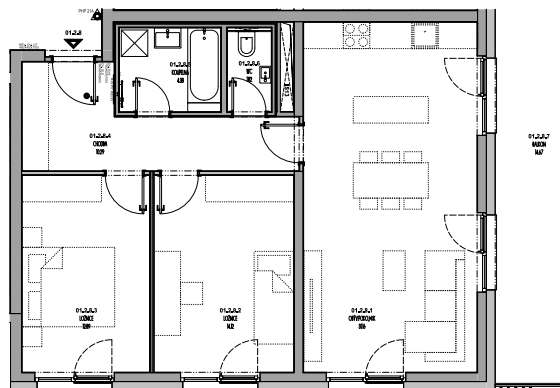

Meander Kbely

Byt 1.2.8

3+kk, 2.NP

Podlahová plocha 80 m²

Užitná plocha 75 m²

plocha (m2)

01.2.8.1	Obýv. pokoj + KK	31,16
01.2.8.2	Ložnice	14,12
01.2.8.3	Ložnice	12,89
01.2.8.4	Chodba	10,29
01.2.8.5	Koupelna	4,38
01.2.8.6	WC	1,82
01.2.8.7	Balkon	14,67