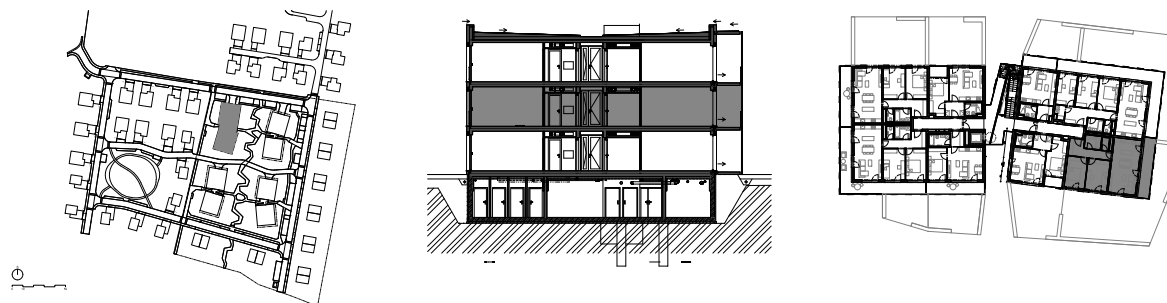

Meander Kbely

Byt 1.2.8

3+kk, 2.NP

Podlahová plocha 80 m²

Užitná plocha 75 m²

plocha (m2)

01.2.8.1	Obýv. pokoj + KK	31,16
01.2.8.2	Ložnice	14,12
01.2.8.3	Ložnice	12,89
01.2.8.4	Chodba	10,29
01.2.8.5	Koupelna	4,38
01.2.8.6	WC	1,82
01.2.8.7	Balkon	14,67

EBM