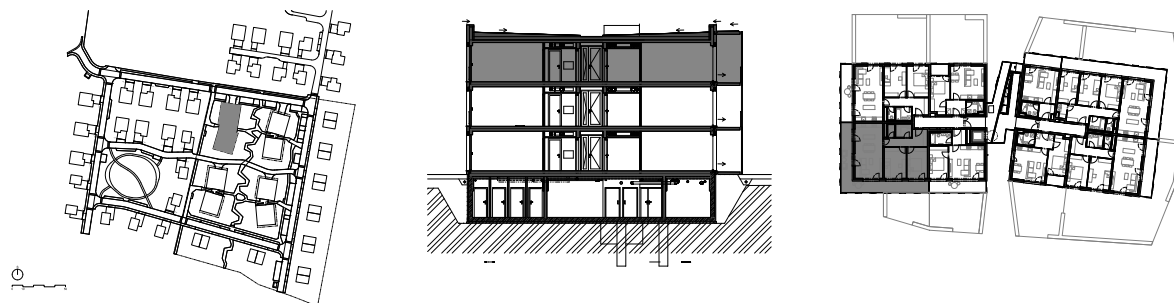

## Byt 1.3.2

3+kk, 3.NP

Podlahová plocha 81 m<sup>2</sup>

Užitná plocha 75 m<sup>2</sup>

		plocha (m2)
01.3.2.1	Obýv. pokoj + KK	31,56
01.3.2.2	Ložnice	14,12
01.3.2.3	Ložnice	13,11
01.3.2.4	Chodba	10,41
01.3.2.5	Koupelna	4,38
01.3.2.6	WC	1,82
01.3.2.7	Balkon	35,70