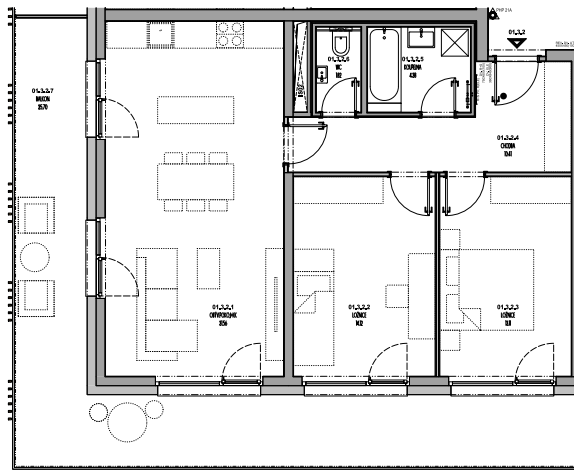

## Byt 1.3.2

3+kk, 3.NP

Podlahová plocha 81 m<sup>2</sup>

Užitná plocha 75 m<sup>2</sup>

		plocha (m2)
01.3.2.1	Obýv. pokoj + KK	31,56
01.3.2.2	Ložnice	14,12
01.3.2.3	Ložnice	13,11
01.3.2.4	Chodba	10,41
01.3.2.5	Koupelna	4,38
01.3.2.6	WC	1,82
01.3.2.7	Balkon	35,70