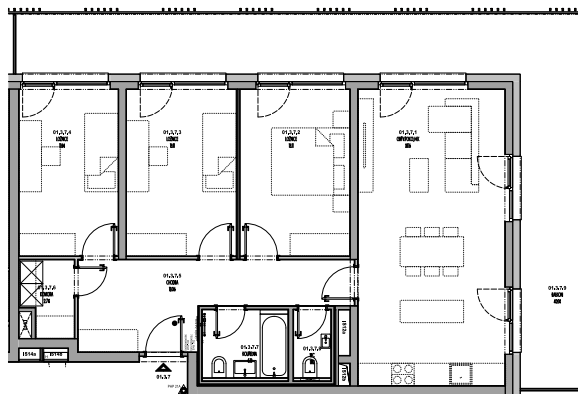

Meander Kbely

Byt 1.3.7

4+kk, 3.NP

Podlahová plocha 99 m²

Užitná plocha 91 m²

plocha (m2)

01.3.7.1	Obýv. pokoj + KK	31,16
01.3.7.2	Ložnice	13,11
01.3.7.3	Ložnice	13,11
01.3.7.4	Ložnice	11,84
01.3.7.5	Chodba	13,06
01.3.7.6	Komora	2,76
01.3.7.7	Koupelna	4,18
01.3.7.8	WC	1,82
01.3.7.9	Balkon	40,14