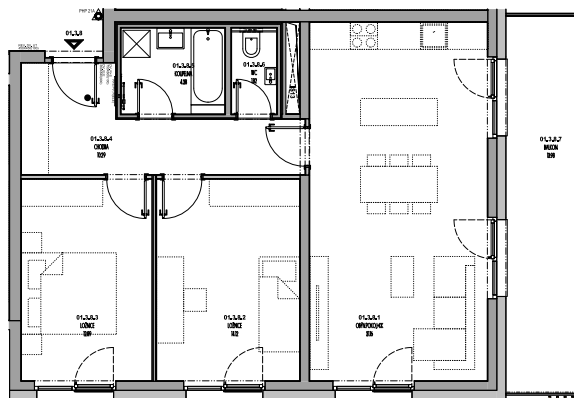

## Byt 1.3.8

3+kk, 3.NP

Podlahová plocha 80 m<sup>2</sup>

Užitná plocha 75 m<sup>2</sup>

plocha (m2)

01.3.8.1	Obýv. pokoj + KK	31,16
01.3.8.2	Ložnice	14,12
01.3.8.3	Ložnice	12,89
01.3.8.4	Chodba	10,29
01.3.8.5	Koupelna	4,38
01.3.8.6	WC	1,82
01.3.8.7	Balkon	13,98