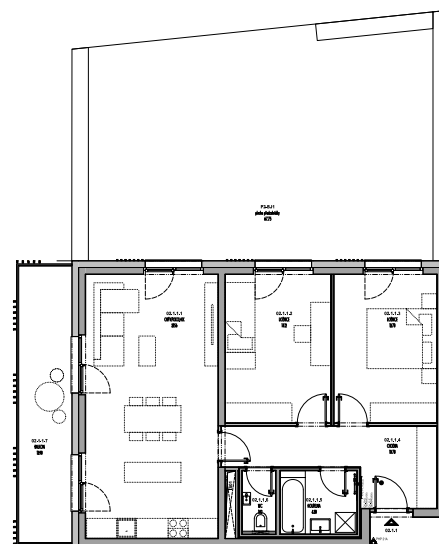

Meander Kbely

Flat 2.1.1

3+kk, 1.NP

Floor area 82 m²

Usable area 76 m²

		area (m2)
02.1.1.1	Living room + Kitchen corner	31,56
02.1.1.2	Bedroom	14,12
02.1.1.3	Bedroom	13,78
02.1.1.4	Hall	10,78
02.1.1.5	Bathroom	4,38
02.1.1.6	WC	1,82
02.1.1.7	Balcony	13,98
	Front garden	70,01