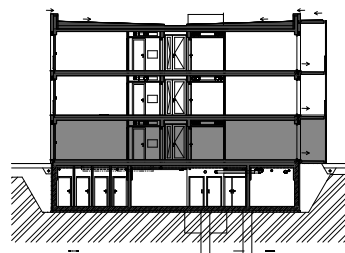

Meander Kbely

Flat 2.1.1

3+kk, 1.NP

Floor area 82 m²

Usable area 76 m²

		area (m2)
02.1.1.1	Living room + Kitchen corner	31,56
02.1.1.2	Bedroom	14,12
02.1.1.3	Bedroom	13,78
02.1.1.4	Hall	10,78
02.1.1.5	Bathroom	4,38
02.1.1.6	WC	1,82
02.1.1.7	Balcony	13,98
	Front garden	70,01